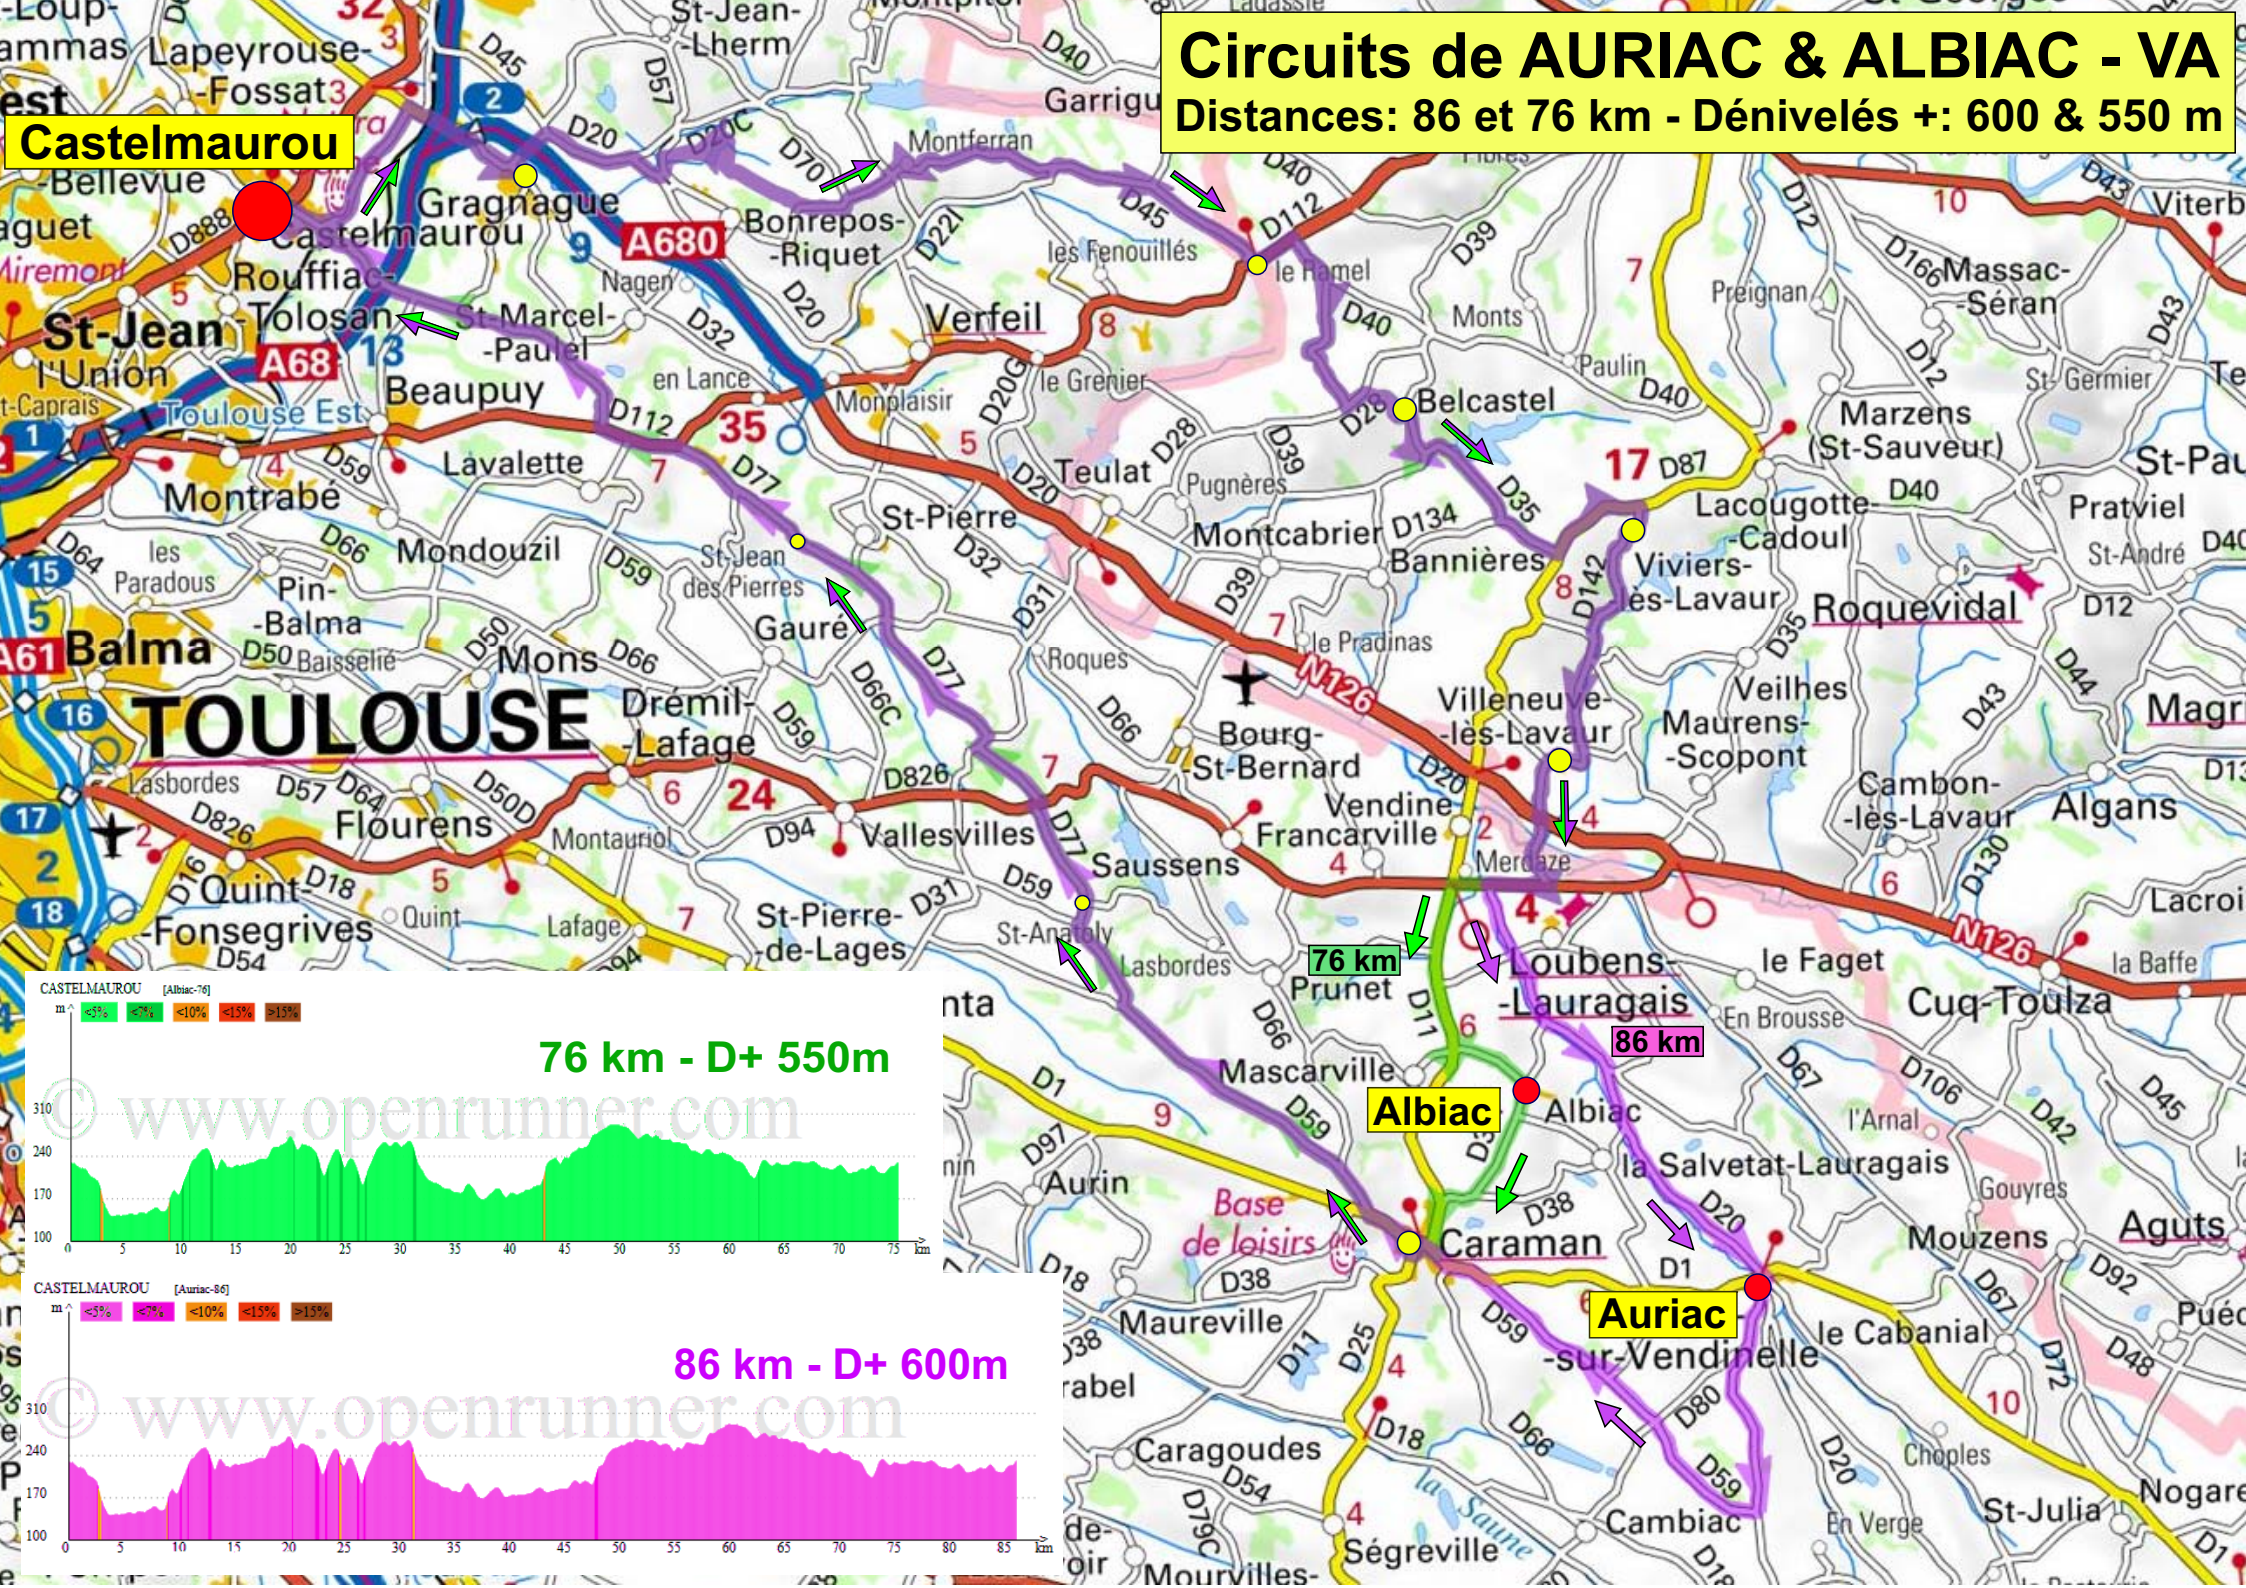

Circuits de AURIAC & ALBIAC - VA

Distances: 86 et 76 km - Dénivelés +: 600 & 550 m

Castelnau